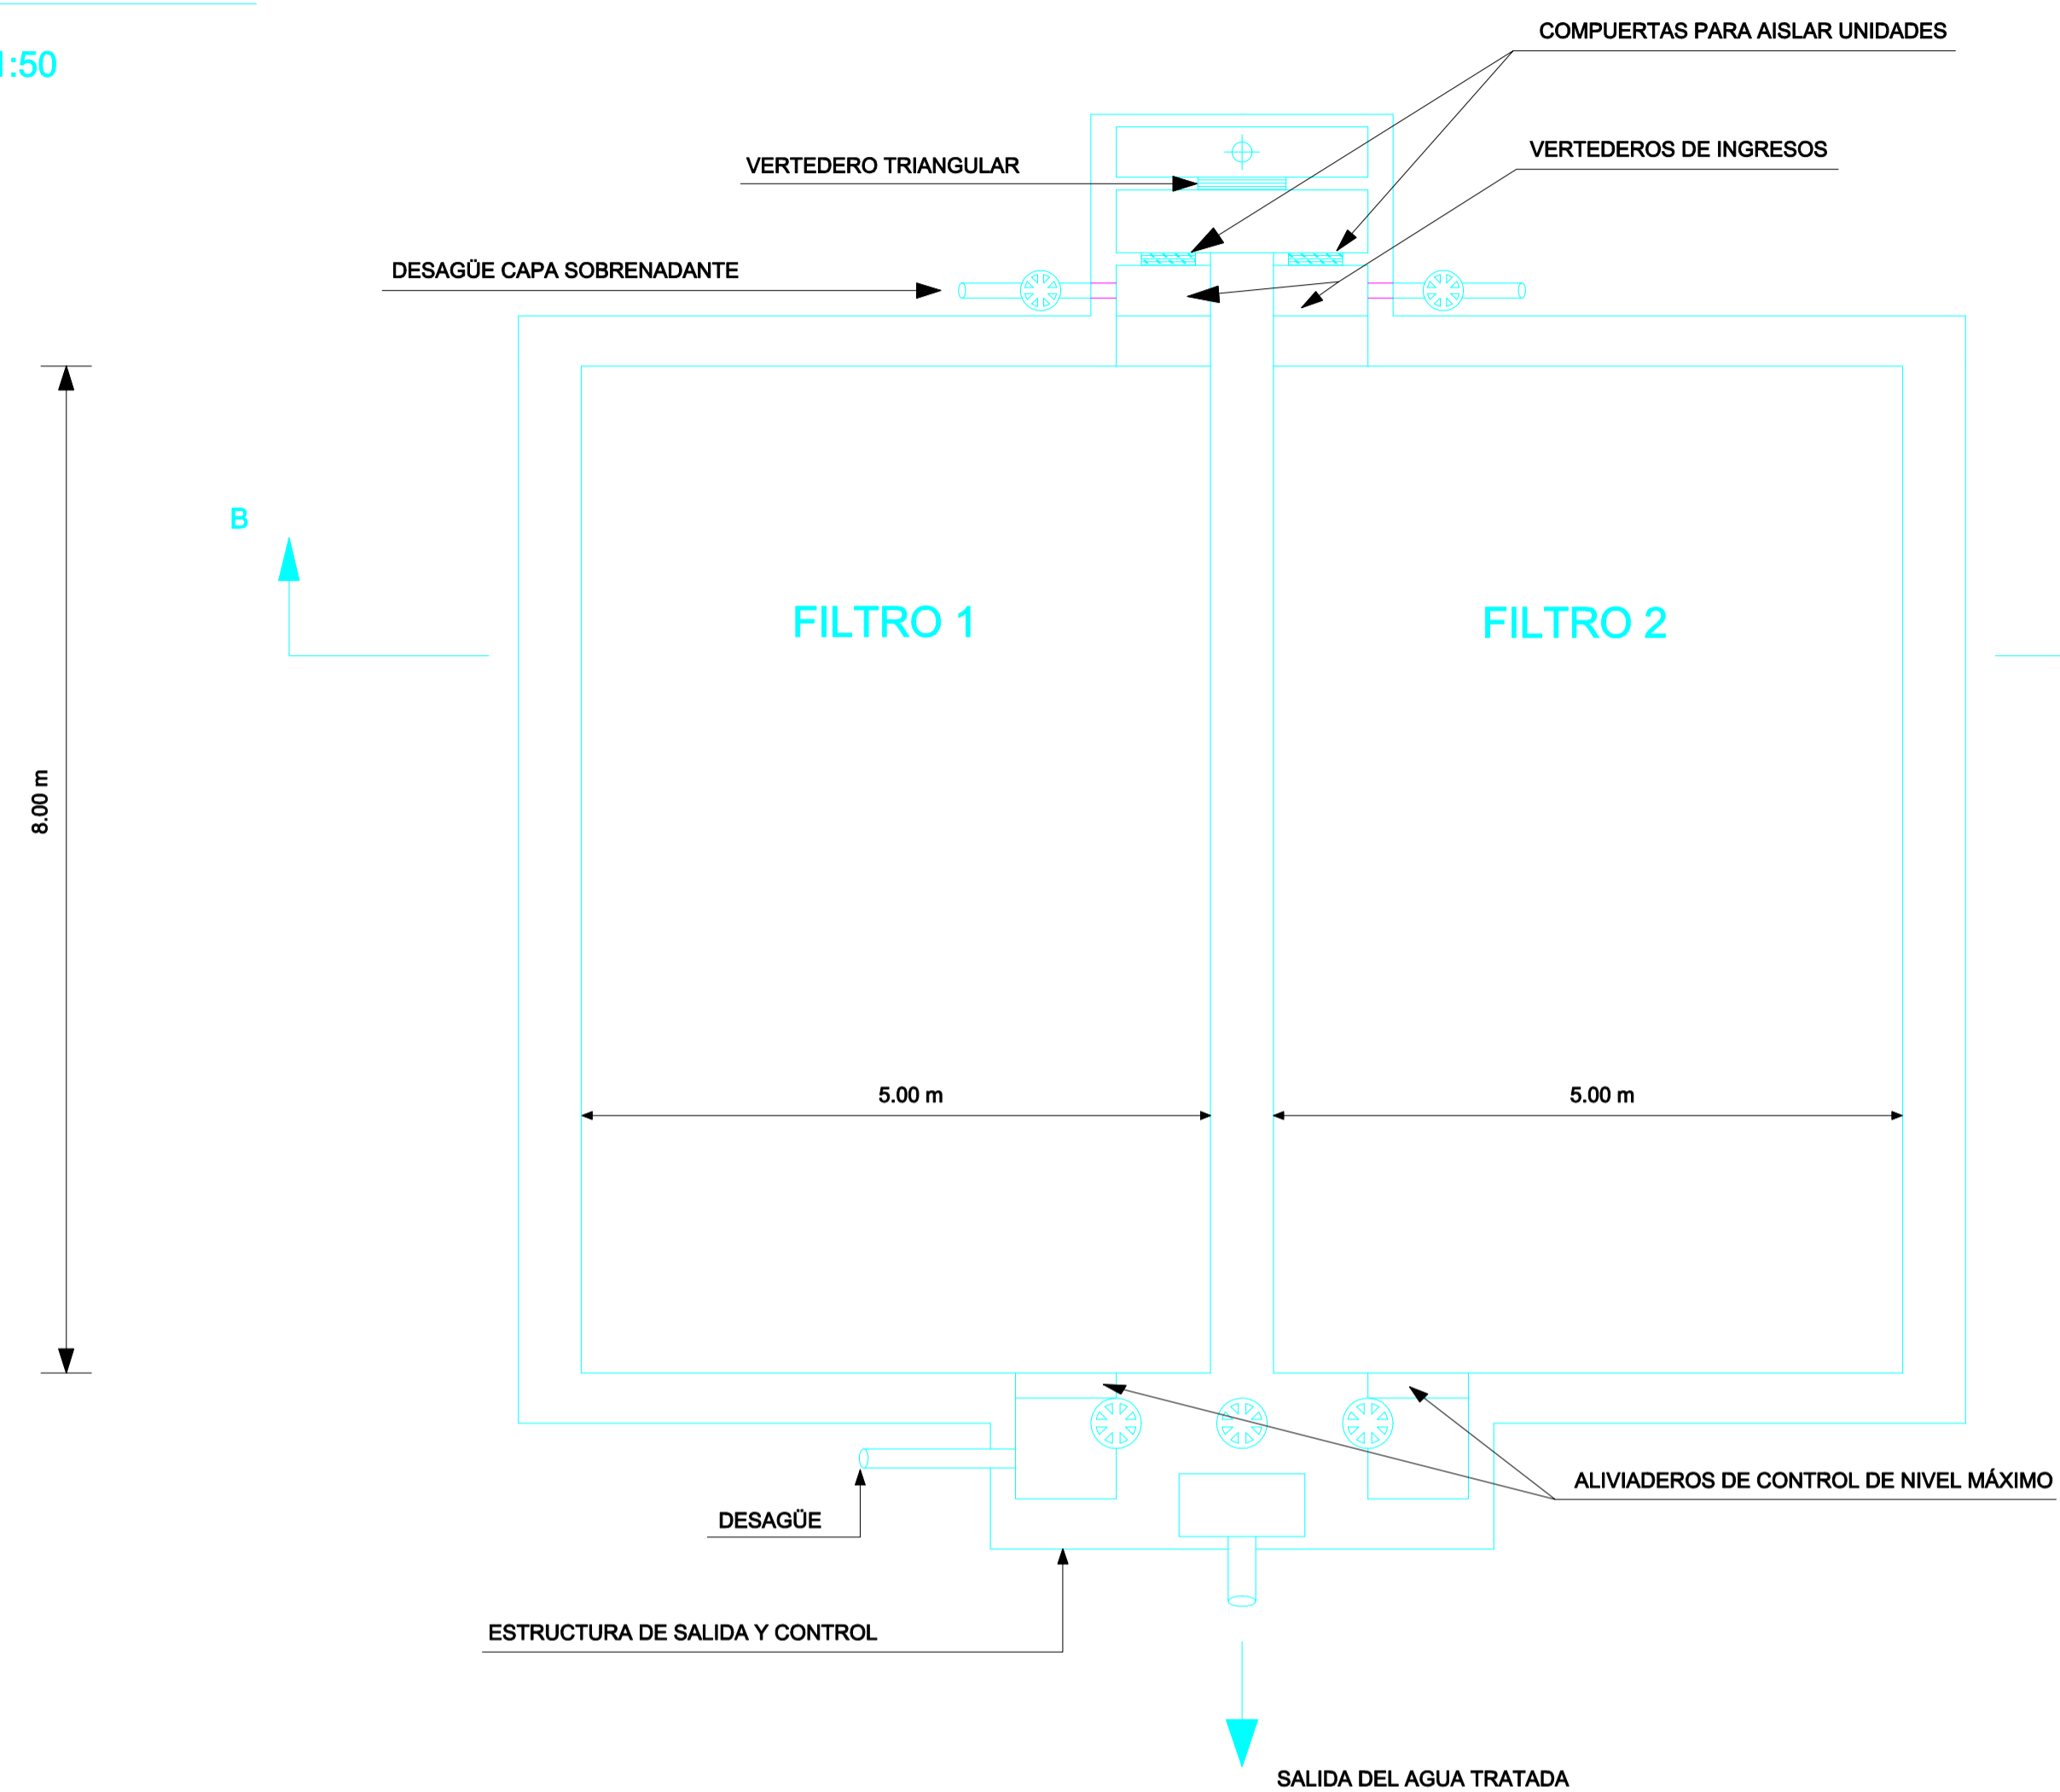

FILTROS LENTOS

E 1:50

SECCIÓN B-B

DOSIFICADOR DE CLORO DE CARGA CONSTANTE