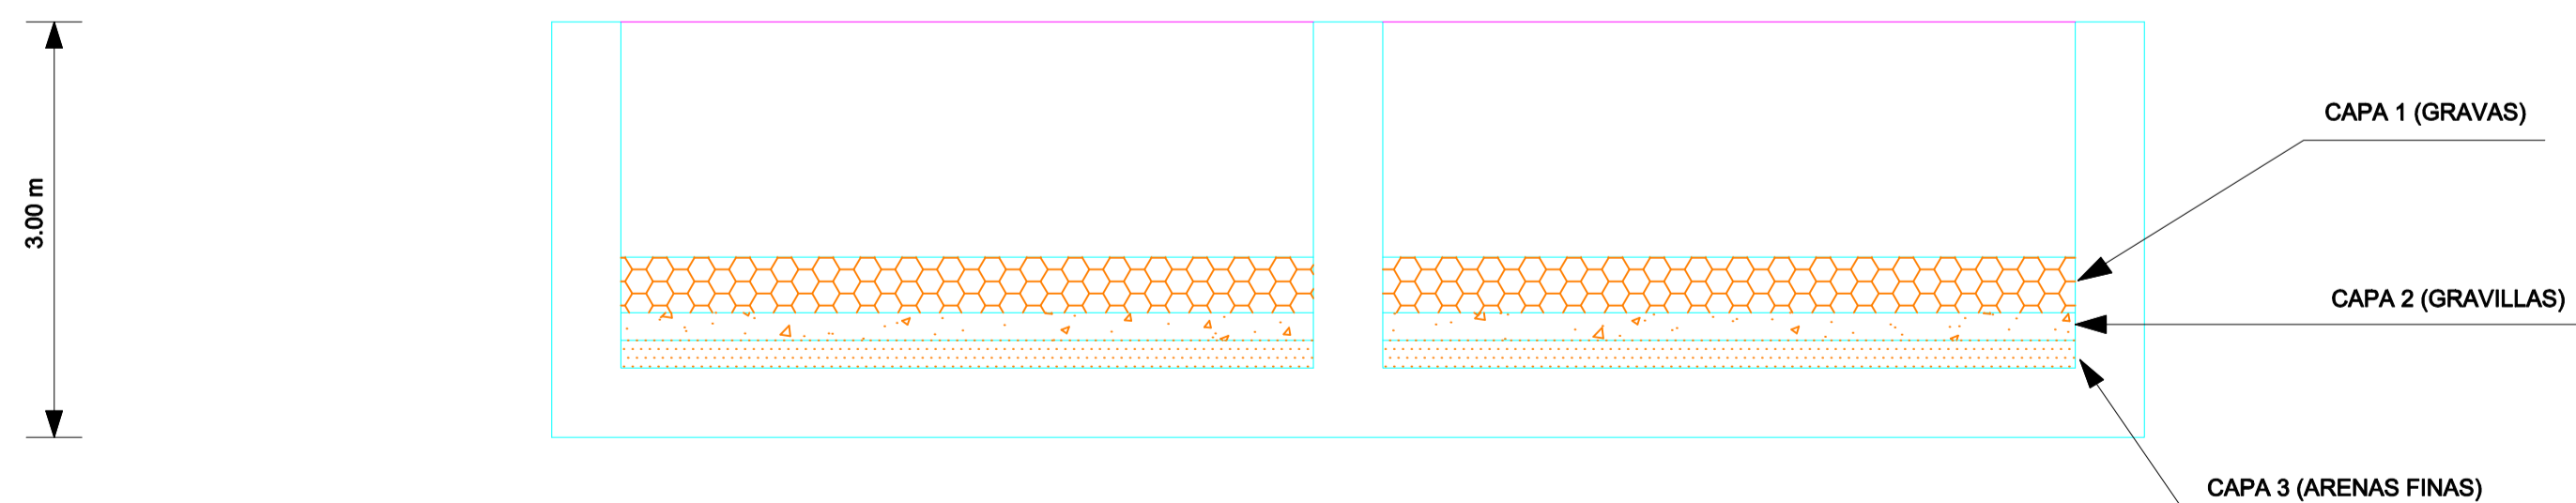

FILTROS LENTOS

E 1:50

SECCIÓN B-B

DOSIFICADOR DE CLORO DE CARGA CONSTANTE